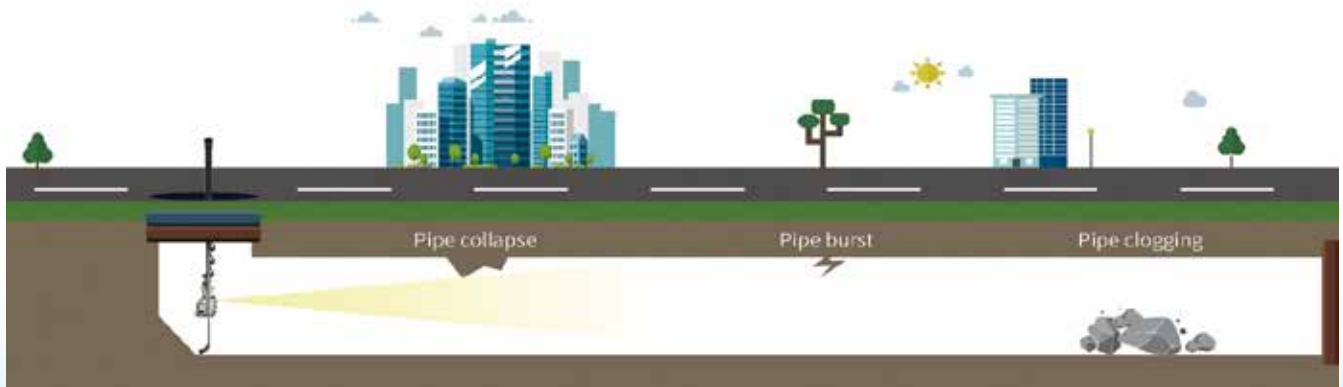

## 管口調査用カメラ

# Peek7

- ・対応管径 :  $\phi 150\text{mm}-\phi 1500\text{mm}$
- ・ロッド : 8m(オプション14m)
- ・撮影画質 : フルHD画質(1980×1080)
- ・ズーム : 光学32倍、デジタル12倍
- ・チルト : 上20°下40°
- ・パン : 左右120°
- ・距離測定 : レーザー(最長120m)
- ・耐水 : IP68(水深10mまで)
- ・保存容量 : 64G
- ・電源 : 交換式バッテリー可動1~2時間(6個入り)
- ・操作盤 : 10.5インチタブレット
- ・重量 : 本体3.4kg